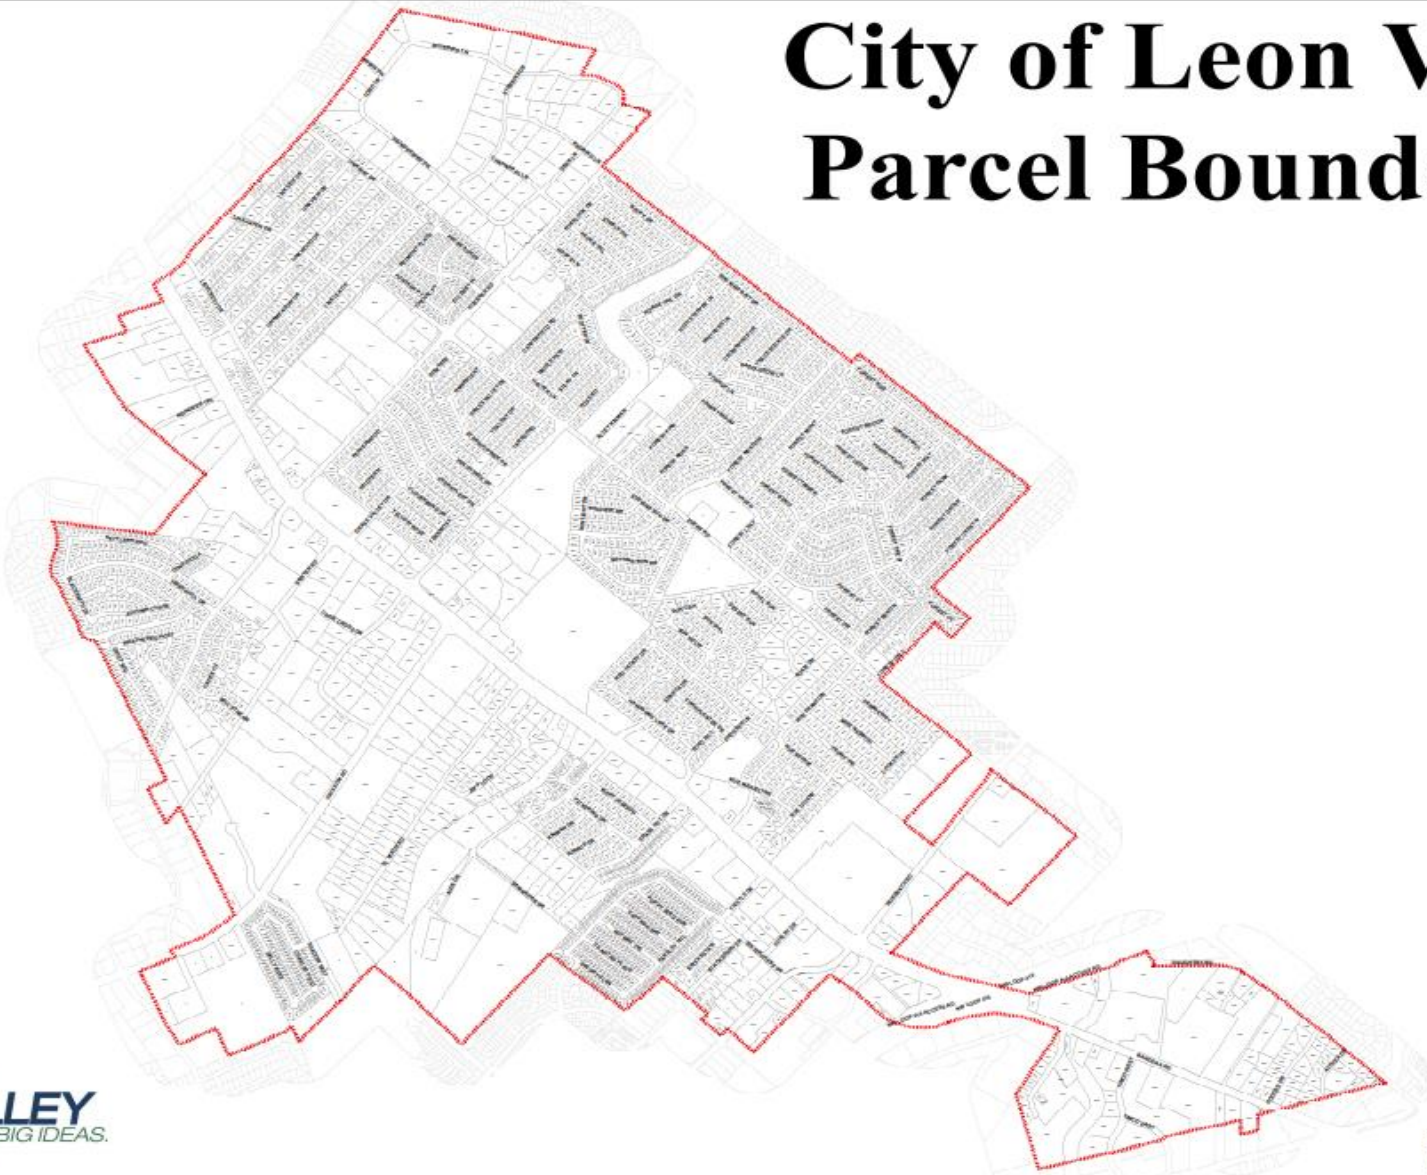

Forest Meadow	6815
Forest Ridge	6010
Forest Shadow	6030
General Store	6615
Gumtree	7210
Gumtree	7214
Gumtree	7215
Halter Lane	6502
Halter Lane	6506
Huebner Road	6602
Larksong	7110
Linkview	7408
Linkwood	7602
Longhorse Ct.	6407
Mill Wheel	7019
Pavona Ridge	6602
Pavona Ridge	6519
Pavona Ridge	6606
Peachtree	6602
Pepperwood	7023
Royalty Point	6407
Rue Francios	6108
Rue Francios	6405
Rue Sophie	6318
Rue Sophie	6323

Saddle Bow Ln.	6102
Savory Glen	5200
Strawberry Park	6722
Tealeaf	7131
Thunderbird Dr.	6538
Thunderbird Dr.	6746
Timberhill	6741
Timberleaf	7206
Von Rosk	6429
Wagon Spoke	7003
Walking Gate	6031
Whithers Lane	7343
Whithers Lane	7346
Wildfern	7002
William Rancher	6406

# City of Leon Valley Parcel Boundaries

**Legend**

- Parcels
- City Limits